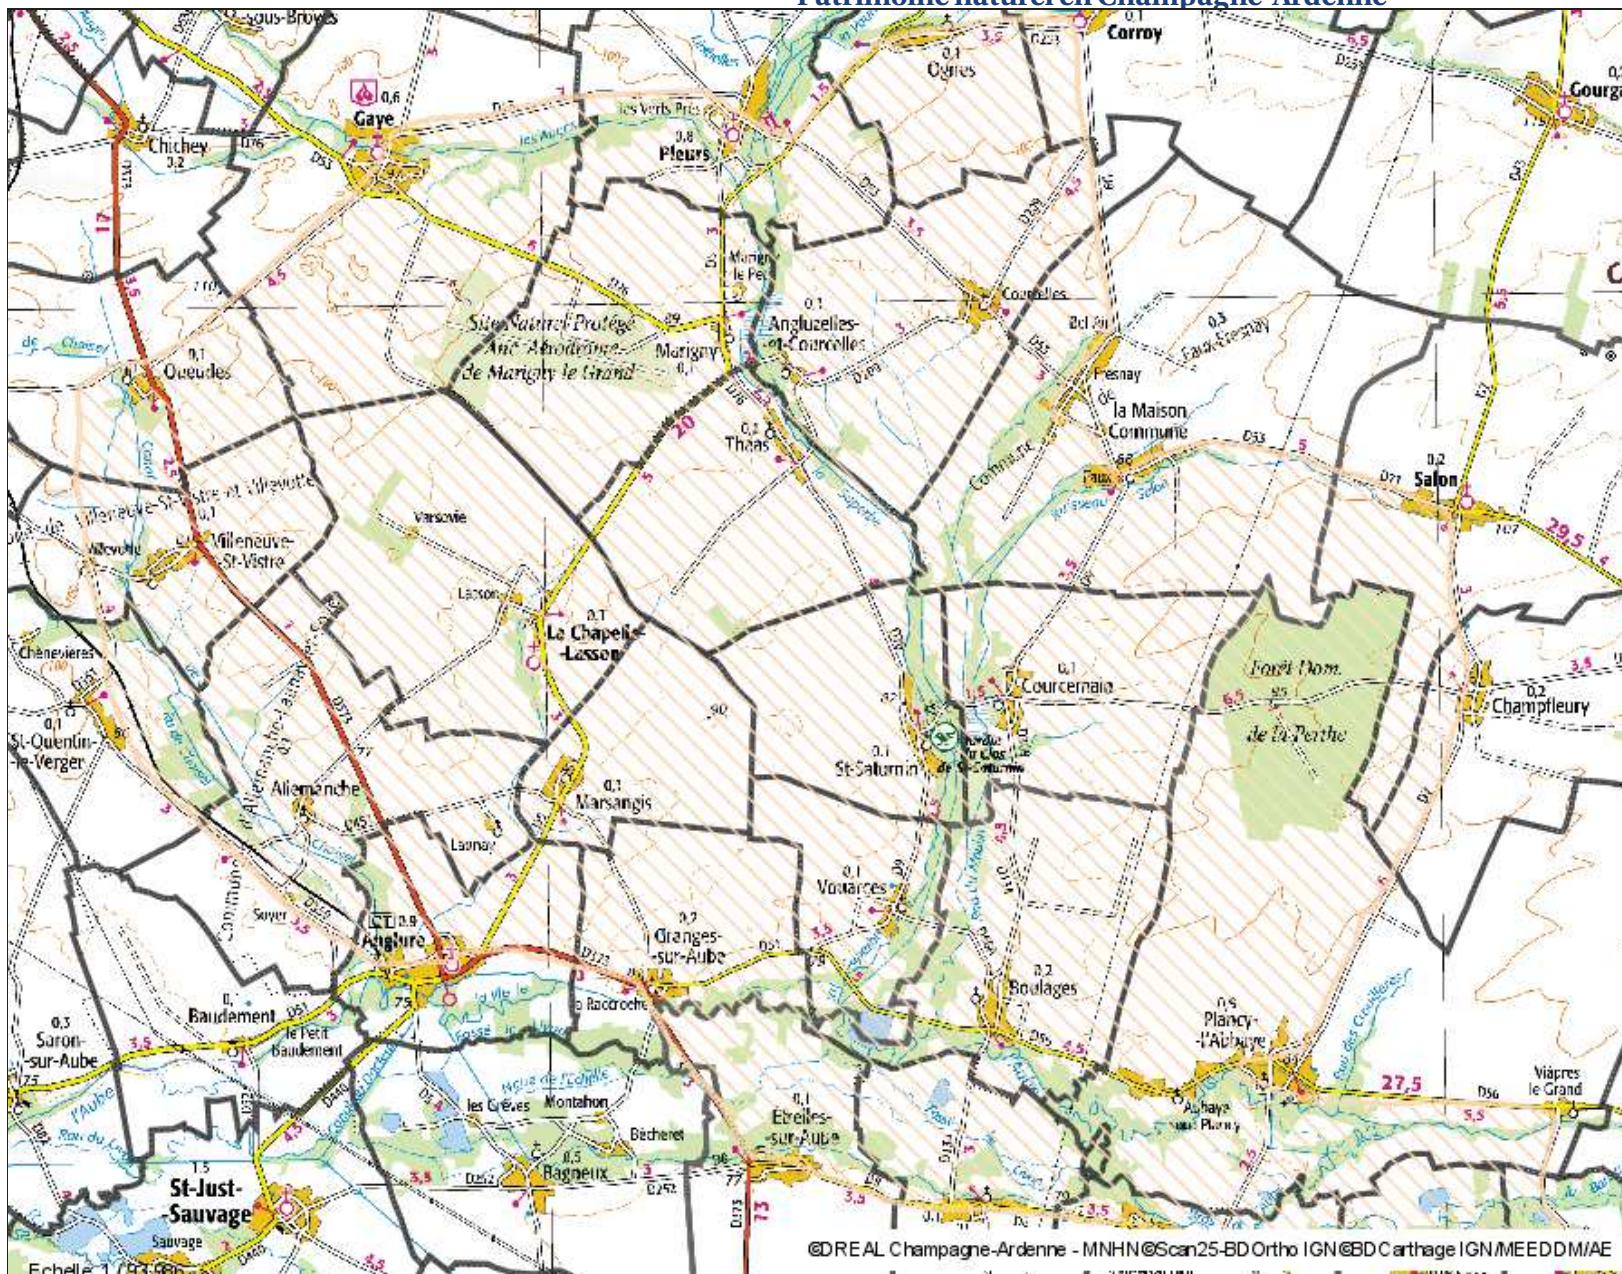

## Patrimoine naturel en Champagne-Ardenne

### Contenu de la carte

- Annotations
- Zones d'inventaires scientifiques
- Zone importante pour la conservation des oiseaux
- ZICO
- Fonds de carte
- DépartementsR21
- DépartementsR21
- CommunesR21
- Communes
- Scan 1/100 000