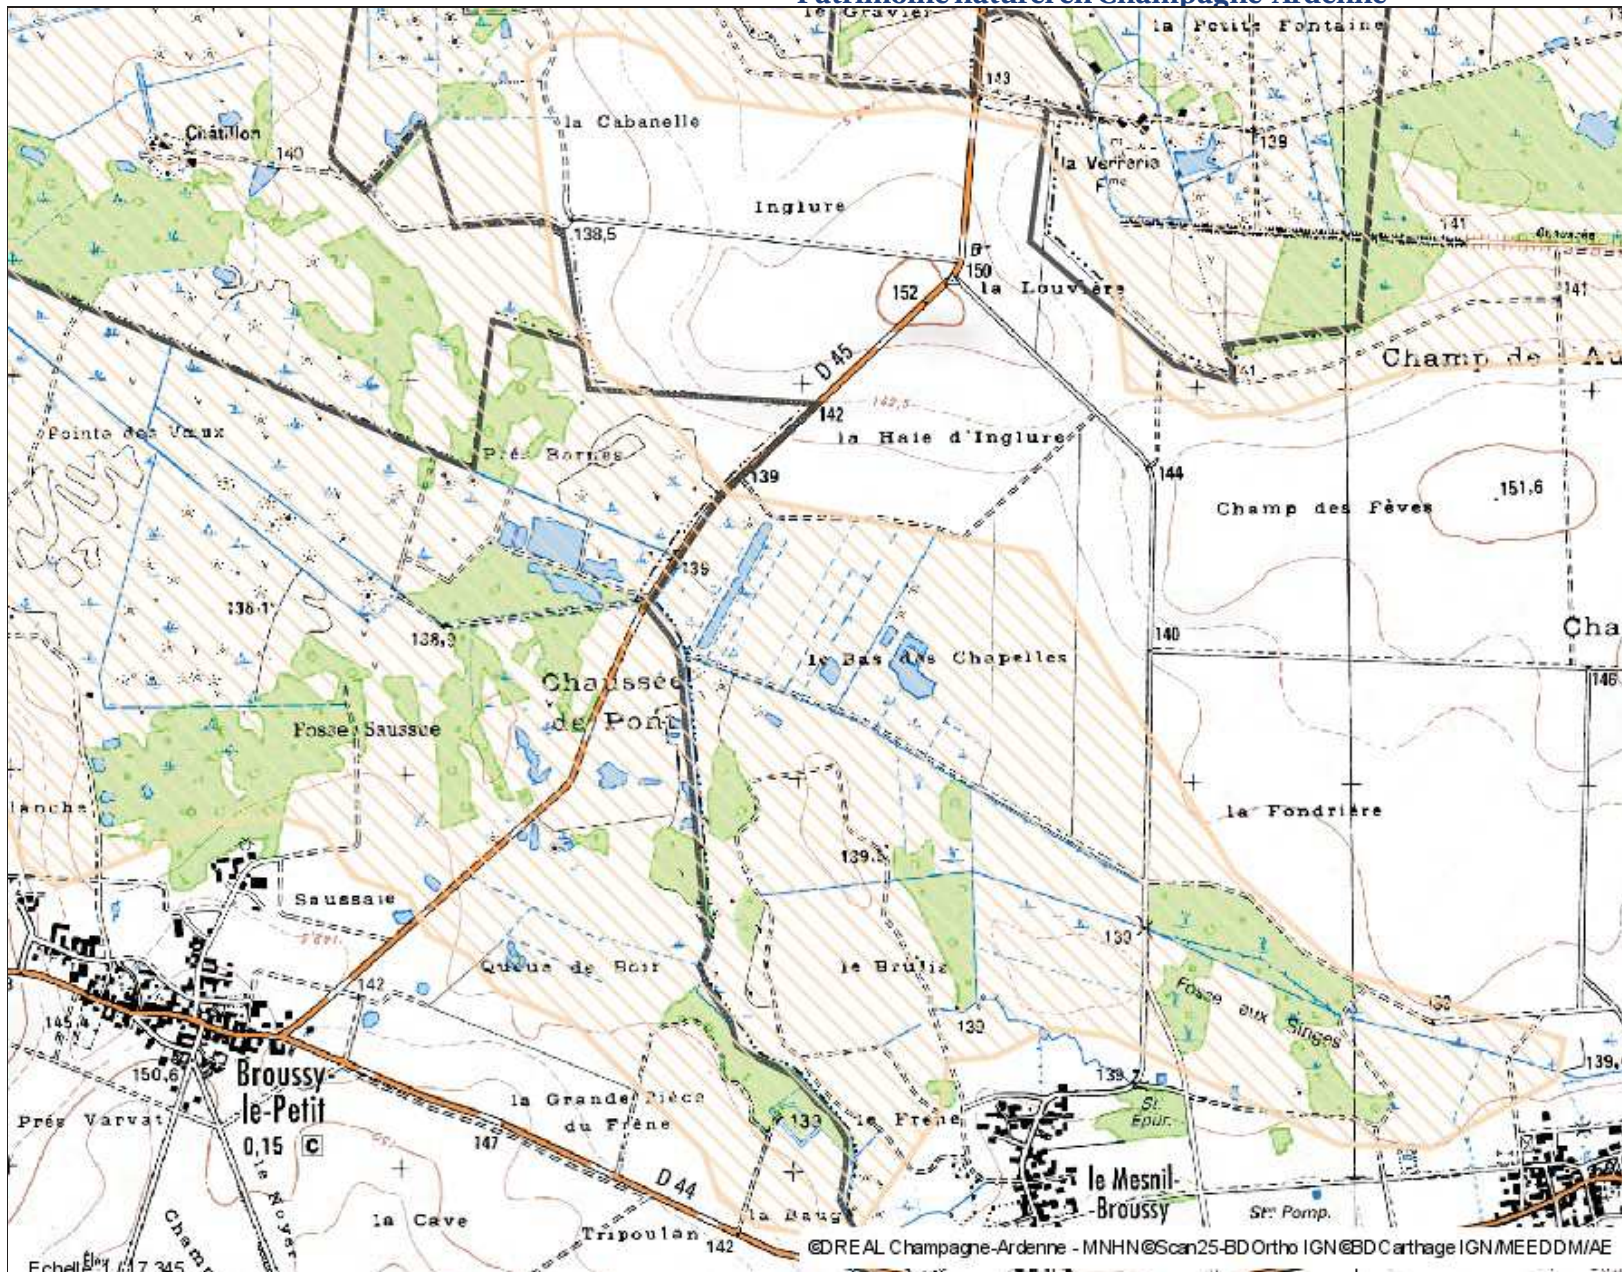

Patrimoine naturel en Champagne-Ardenne

Contenu de la carte

- Annotations
- Zones d'inventaires scientifiques
  - Zone importante pour la conservation des oiseaux
    - ZICO
- Fonds de carte
  - DépartementsR21
  - DépartementsR21
  - CommunesR21
  - Communes
  - Scan 1/25 000 Topographique

Tous droits réservés.

Document imprimé le 16 Juillet 2018, serveur Carmen v3, <http://carmen.developpement-durable.gouv.fr>, Service: CHA.