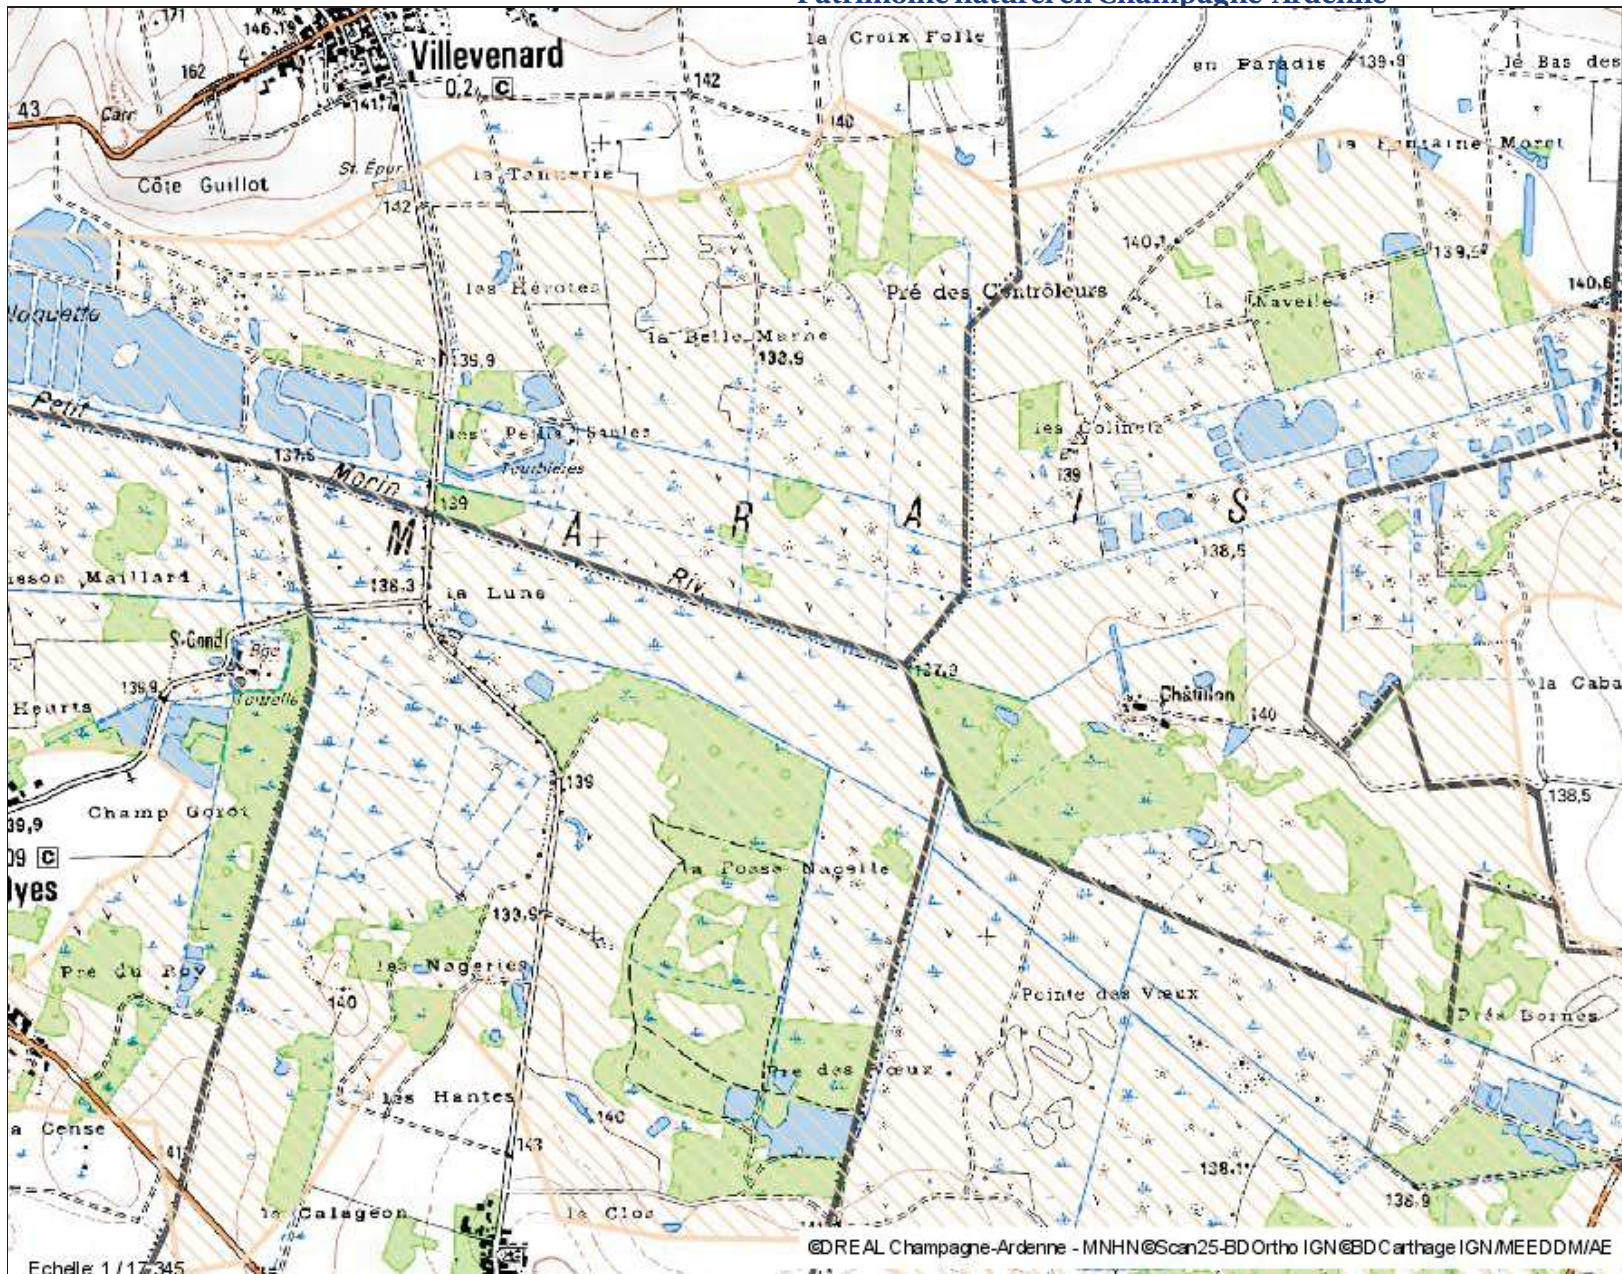

Patrimoine naturel en Champagne-Ardenne

Contenu de la carte

- Annotations
- Zones d'inventaires scientifiques
  - Zone importante pour la conservation des oiseaux
- ZICO
- Fonds de carte
  - DépartementsR21
  - DépartementsR21
  - CommunesR21
  - Communes
  - Scan 1/25 000 Topographique

Echelle 1/17 345
Tous droits réservés.

Document imprimé le 16 Juillet 2018, serveur Carmen v3, <http://carmen.developpement-durable.gouv.fr>, Service: CHA.