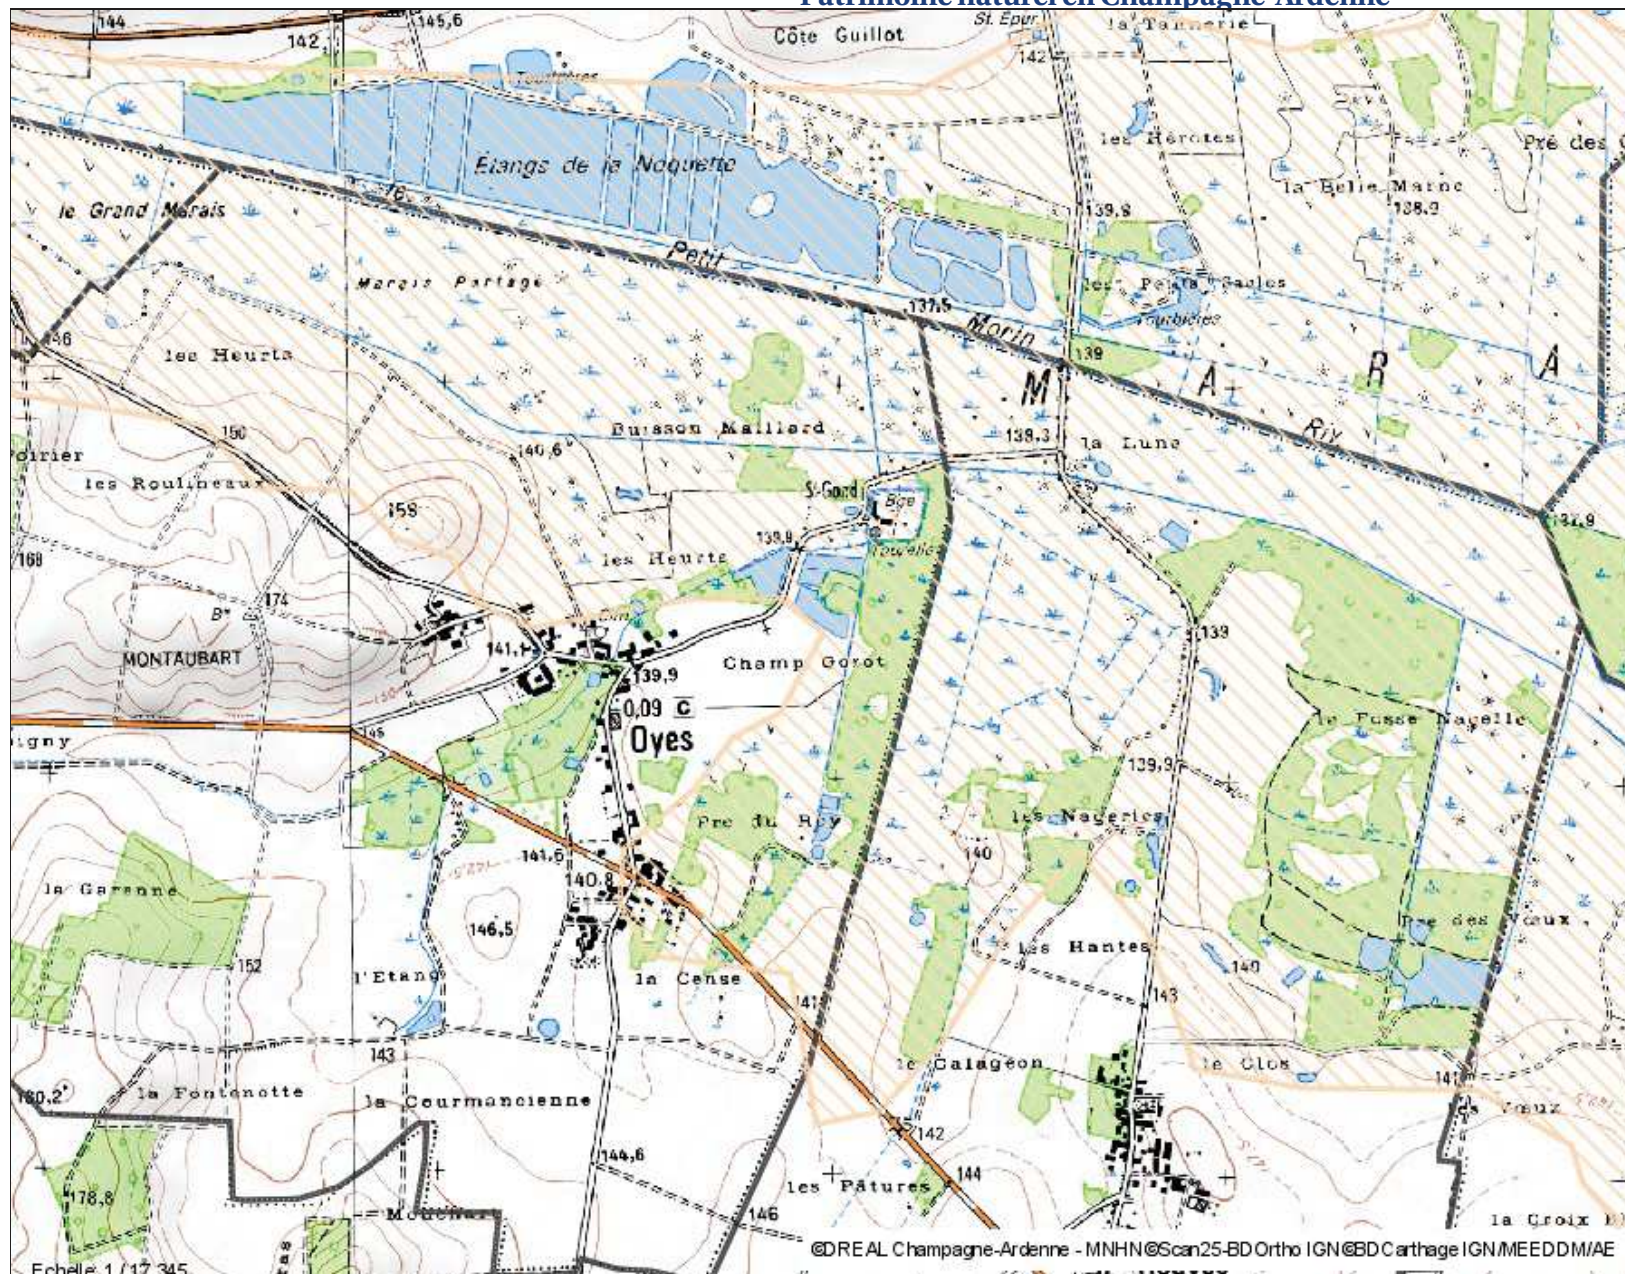

Patrimoine naturel en Champagne-Ardenne

Contenu de la carte

- Annotations
- Zones d'inventaires scientifiques
  - Zone importante pour la conservation des oiseaux
    - ZICO
- Fonds de carte
  - DépartementsR21
    - DépartementsR21
  - CommunesR21
    - Communes
  - Scan 1/25 000 Topographique

Echelle 1/17 345
Tous droits réservés.

Document imprimé le 16 Juillet 2018, serveur Carmen v3, <http://carmen.developpement-durable.gouv.fr>, Service: CHA.