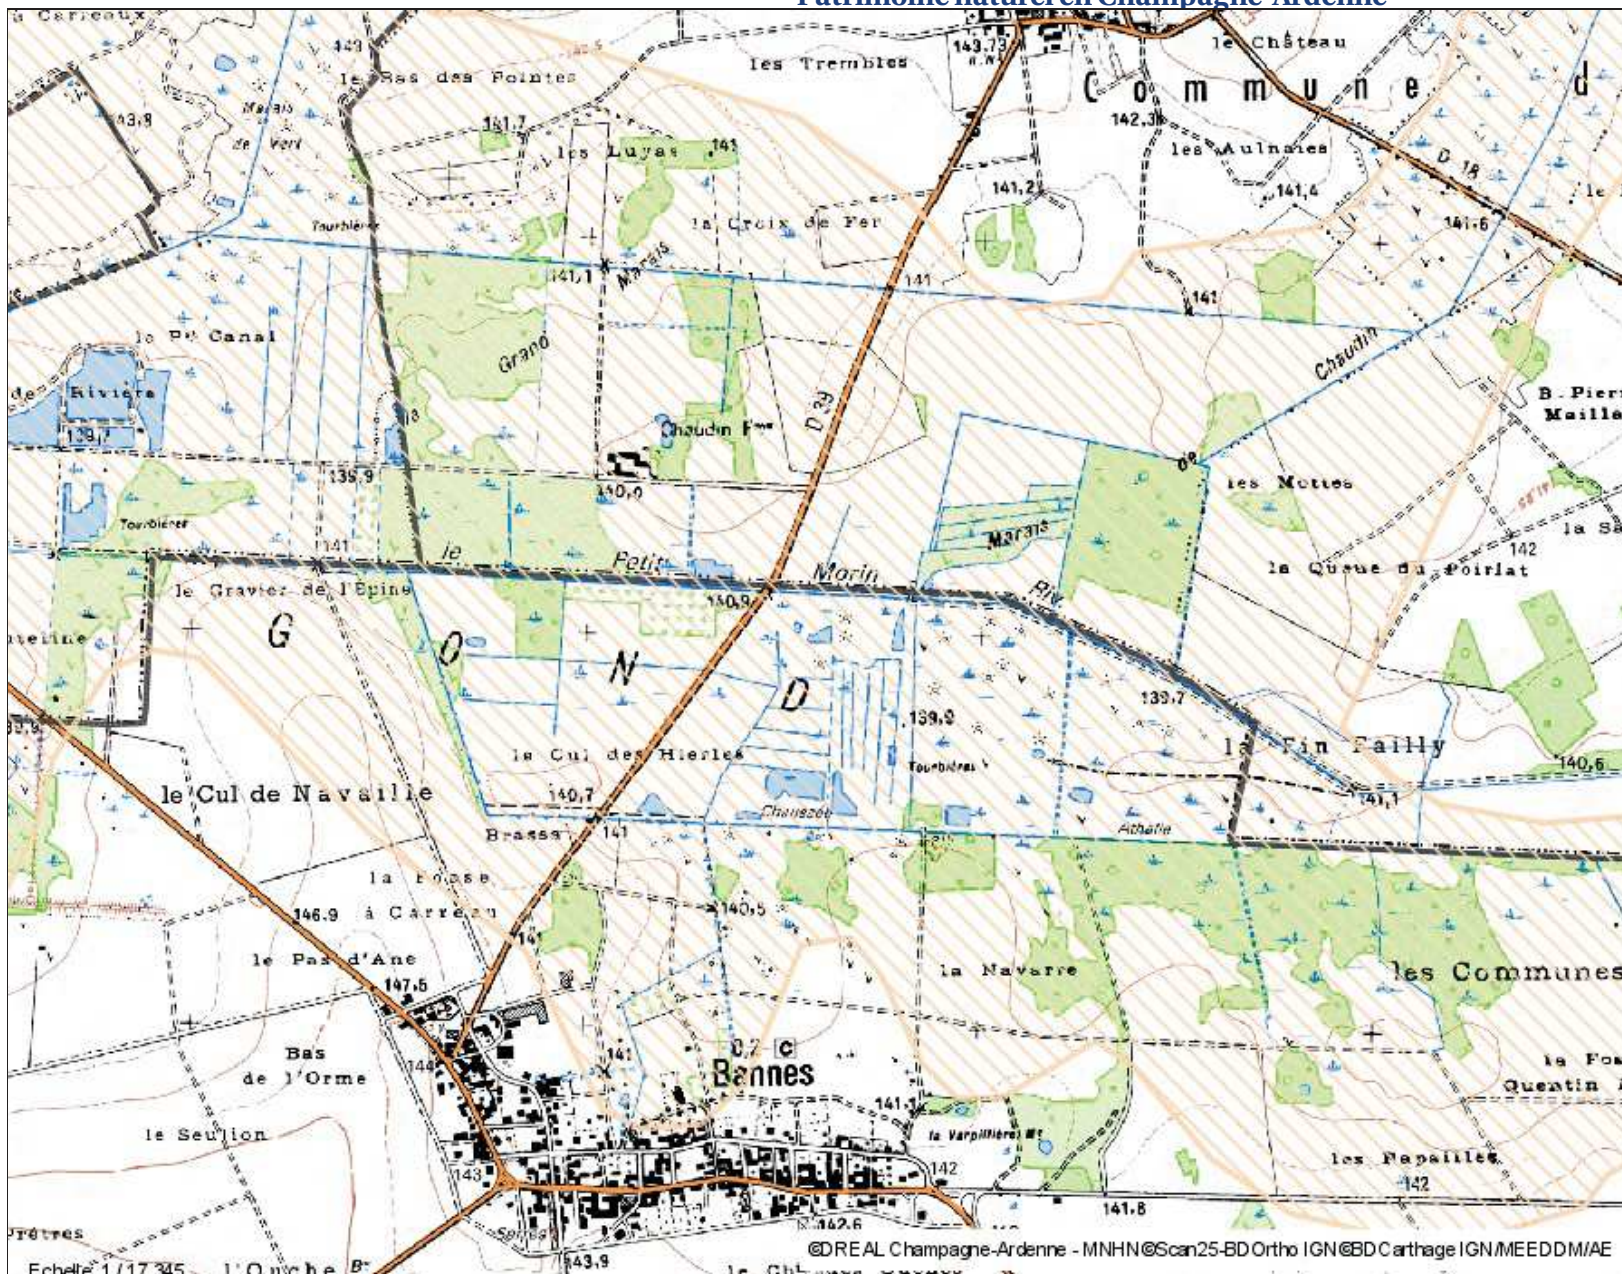

Patrimoine naturel en Champagne-Ardenne

Contenu de la carte

- Annotations
- Zones d'inventaires scientifiques
- Zone importante pour la conservation des oiseaux

Fonds de carte

- DépartementsR21
- CommunesR21
- Scan 1/25 000 Topographique

Echelle 1/17 345
Tous droits réservés.

Document imprimé le 16 Juillet 2018, serveur Carmen v3, <http://carmen.developpement-durable.gouv.fr>, Service: CHA.